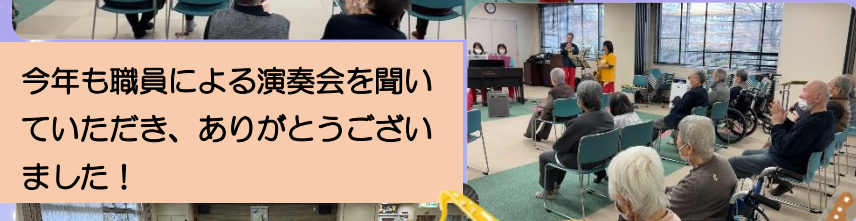

ホームページへGO!

栗東市社会福祉協議会

社協のブログ

デイサービスの様子や情報が載っています。

ホームページのここをクリック!

スマートフォンをお持ちの方はこちらのQRコードを読み込めばホームページへジャンプします!